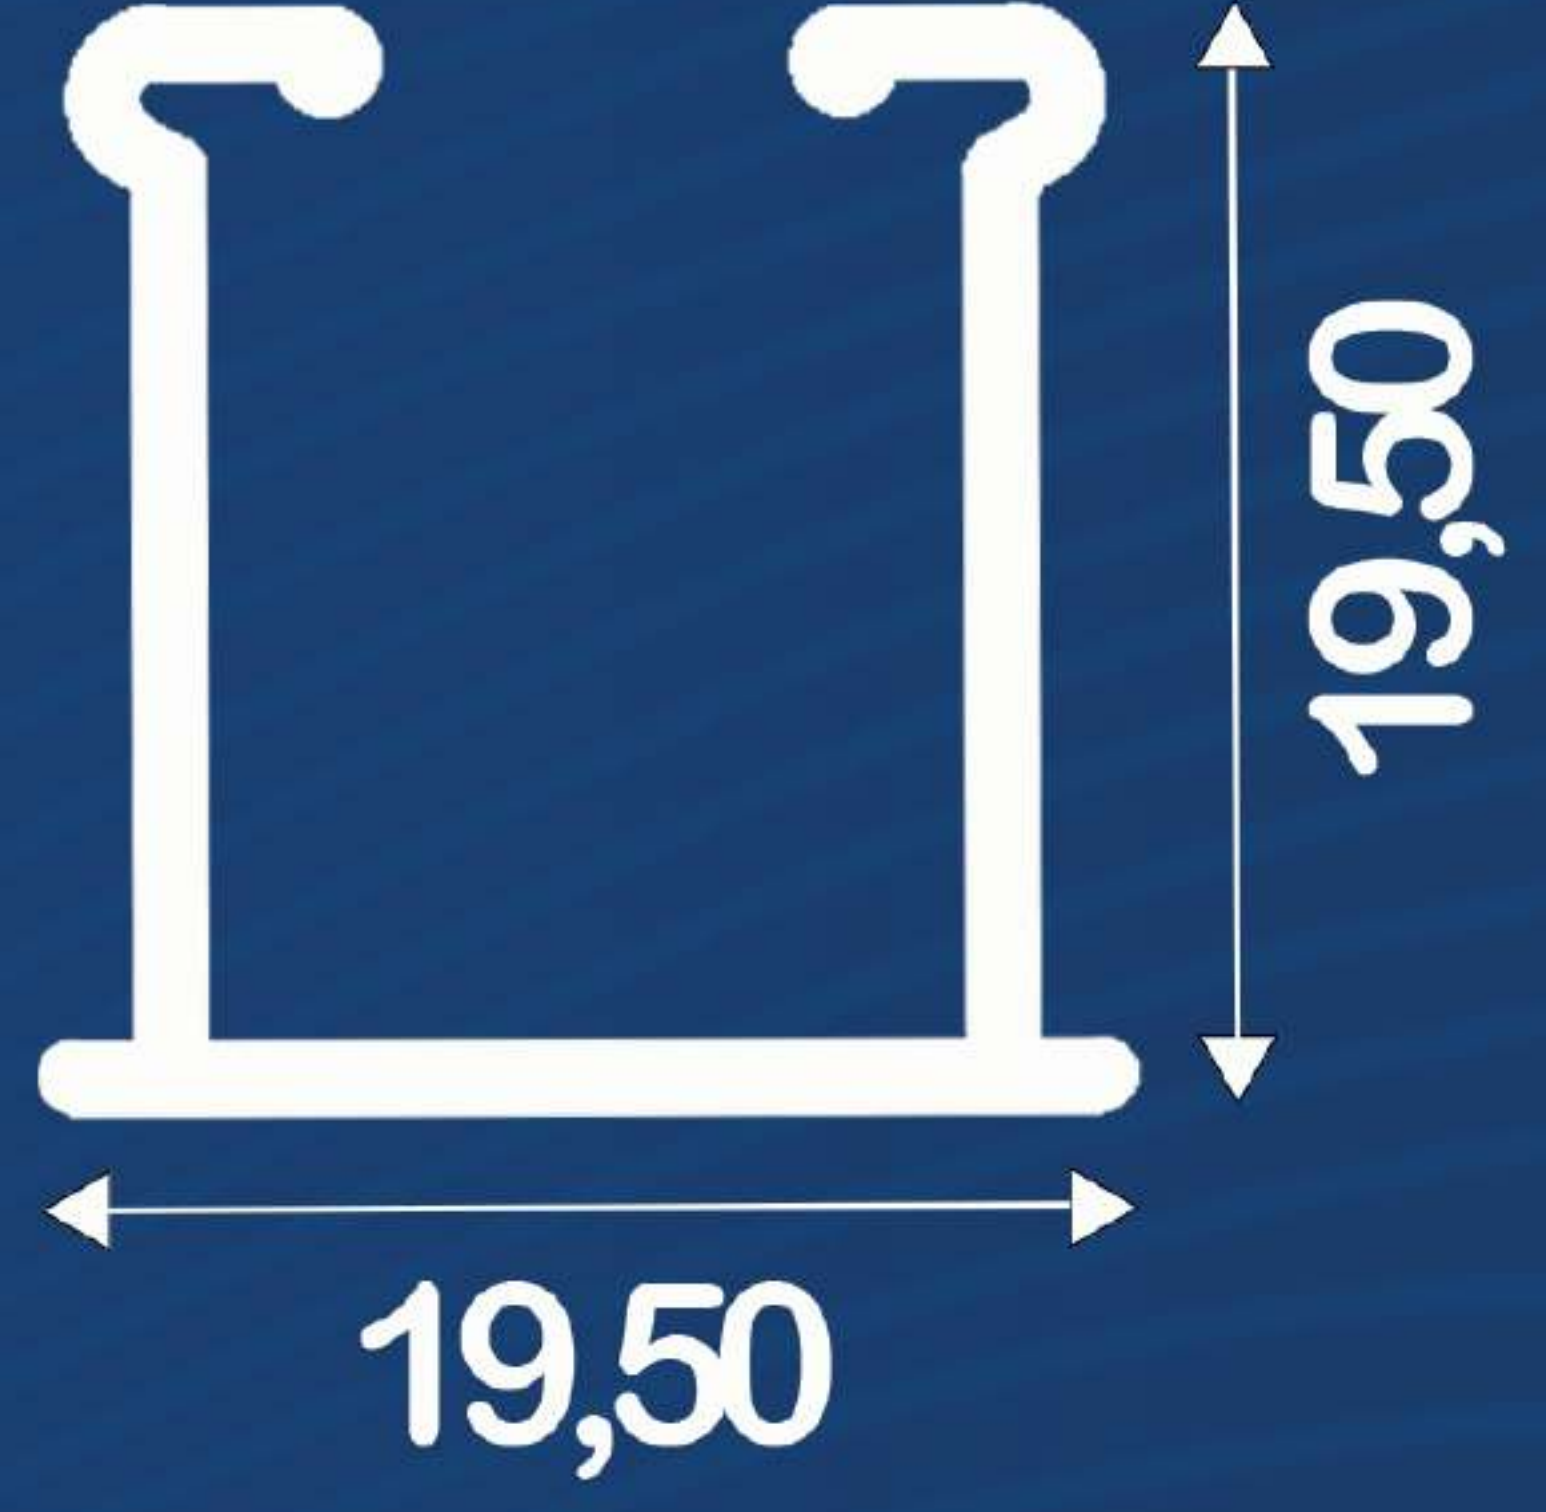

TR 03 MANUEL RAY SİSTEMLERİ

**** ÜRÜNLER SET İÇERİSİNDE VERİLMEKTEDİR. AKSESUAR OLARAK SATIŞIMIZ YOKTUR.