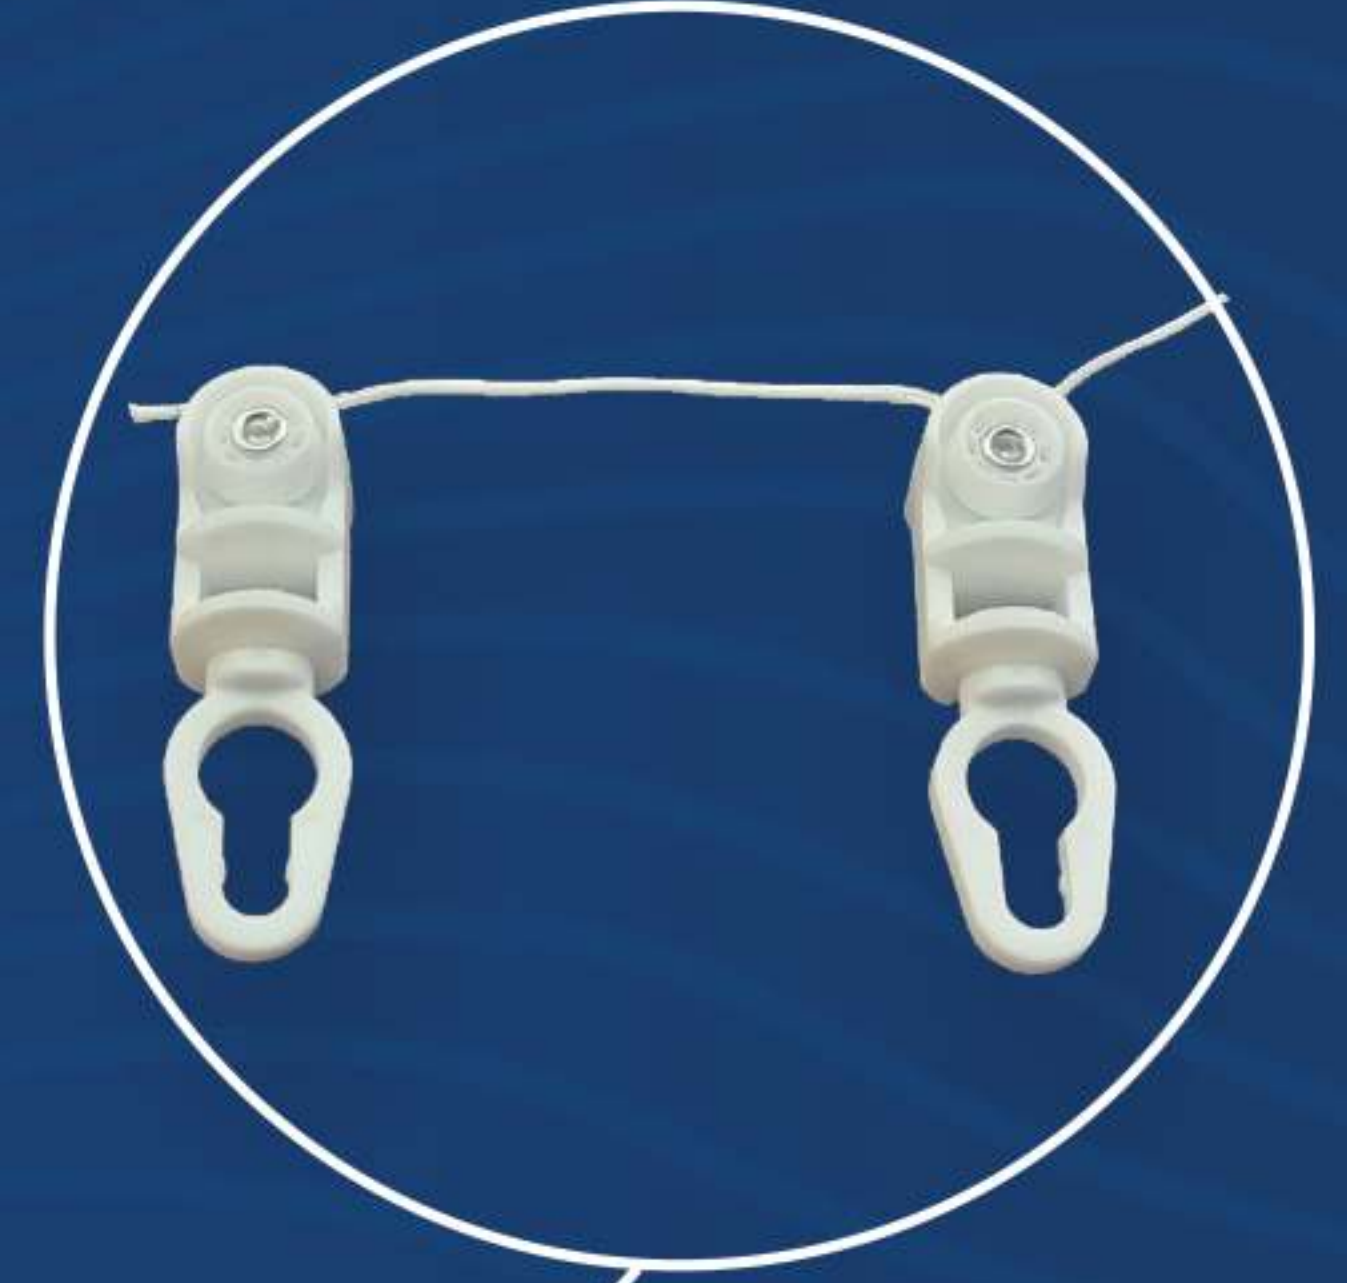

TR 04 S PİLE

**** ÜRÜNLER SET İÇERİSİNDE VERİLMEKTEDİR. AKSESUAR OLARAK SATIŞIMIZ YOKTUR.