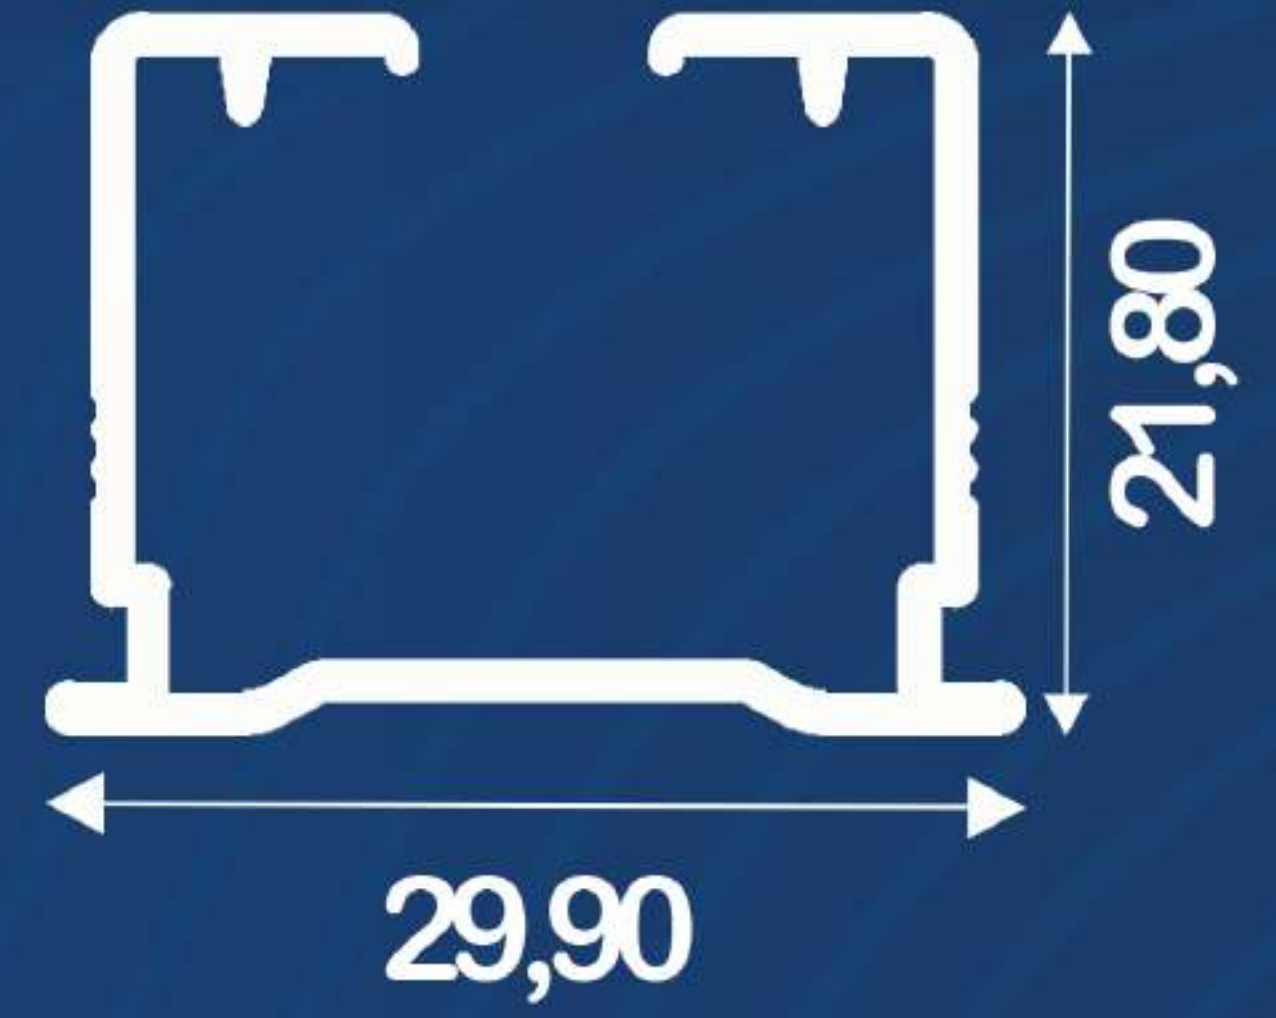

TR 05 MANUEL RAY SİSTEMLERİ

**** ÜRÜNLER SET İÇERİSİNDE VERİLMEKTEDİR. AKSESUAR OLARAK SATIŞIMIZ YOKTUR.