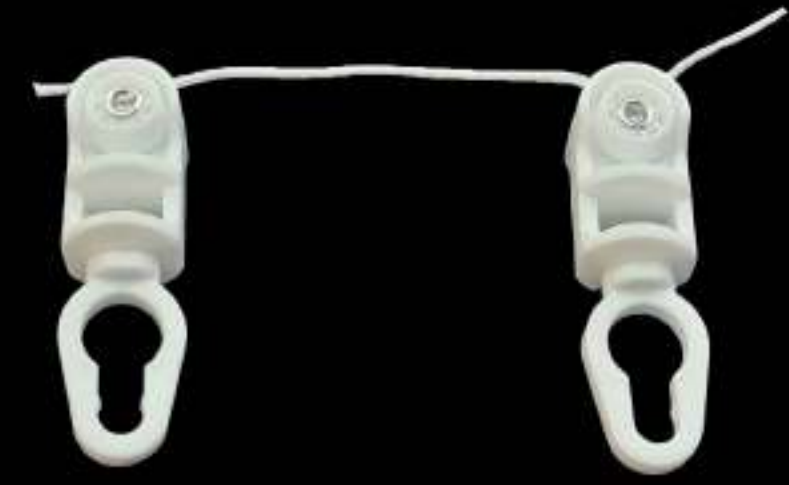

# TR 04 MOTORLU RAY SİSTEMLERİ

TR 04 STANDART

TR 04 S PİLE

N 30091 NOVO PERDE MOTORU

TR04-01 KAFA 1

TR04-02 KAFA 2

TR04-03 TAŞIYICI

TR04-04 RULET

TR04-10 İPLİ RULET

TR04-05 RAY KAYIŞI

TR04-06 RAY KİLİTLEME APARATI

TR04-07 PORTRAY

34462 ALÜMİNYUM RAY

TR04-08 RAY BİRLEŞTİRME

637 PERDE İĞNESİ

\*\*\*\* ÜRÜNLER SET İÇERİSİNDE VERİLMEKTEDİR. AKSESUAR OLARAK SATIŞIMIZ YOKTUR.

TR01-08 KÖŞE DÖNÜŞ APARATI

1445 JAPON PERDE ÇEKME İPİ

34704 ALÜMİNYUM RAY

637 PERDE İĞNESİ

541 DİKEY PERDE ELÇEĞİ

\*\*\* ÜRÜNLER SET İÇERİSİNDE VERİLMEKTEDİR. AKSESUAR OLARAK SATIŞIMIZ YOKTUR.