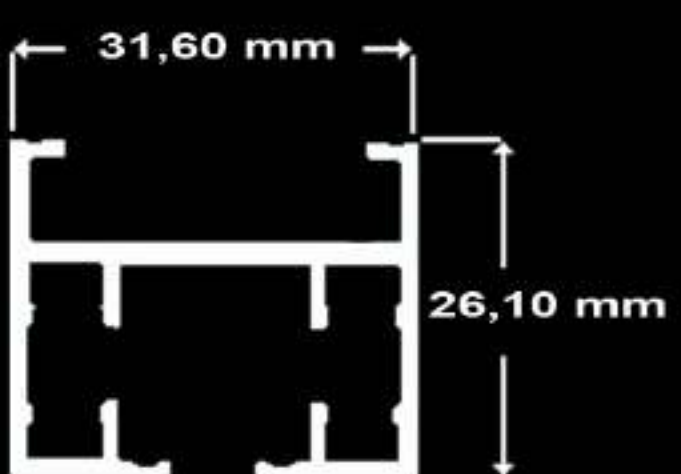

TR04-10 İPLİ RULET

TR04-05 RAY KAYIŞI

TR04-06 RAY KİLİTLEME APARATI

TR04-07 PORTRAY

34462 ALÜMİNYUM RAY

TR04-08 RAY BİRLEŞTİRME

637 PERDE İĞNESİ

\*\*\*\* ÜRÜNLER SET İÇERİSİNDE VERİLMEKTEDİR. AKSESUAR OLARAK SATIŞIMIZ YOKTUR.