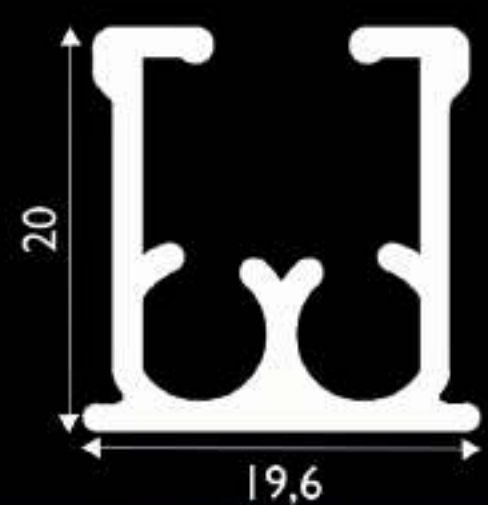

TR02-06 KARE BAŞLIK İPLİ RULET

TR02-04 PORTRAY

TR02-09 RAY BİRLEŞTİRME

1445 JAPON PERDE ÇEKME İPİ

34702 ALÜMİNYUM RAY

TR02-08 ZİMBALI EKSTRAFOR

638 SALYANGOZ

541 DİKEY PERDE ELÇEĞİ