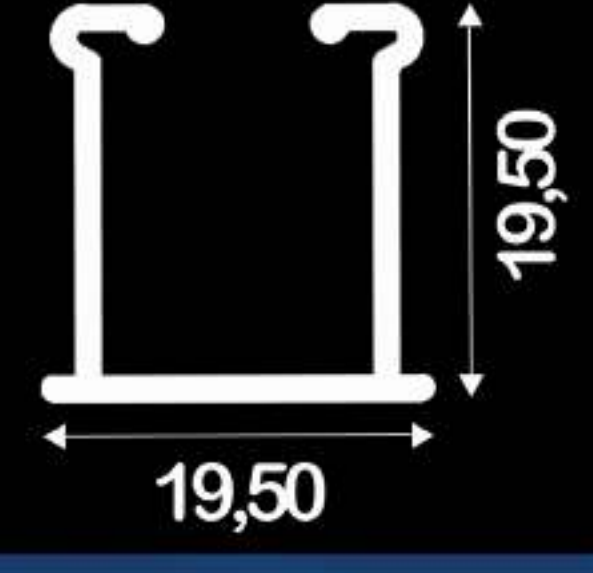

# TR 03 MANUEL RAY SİSTEMLERİ

TR03-01 RAY SONU

TR03-02 RULET

34703 ALÜMİNYUM RAY

638 SALYANGOZ

\*\*\*\* ÜRÜNLER SET İÇERİSİNDE VERİLMEKTEDİR. AKSESUAR OLARAK SATIŞIMIZ YOKTUR.