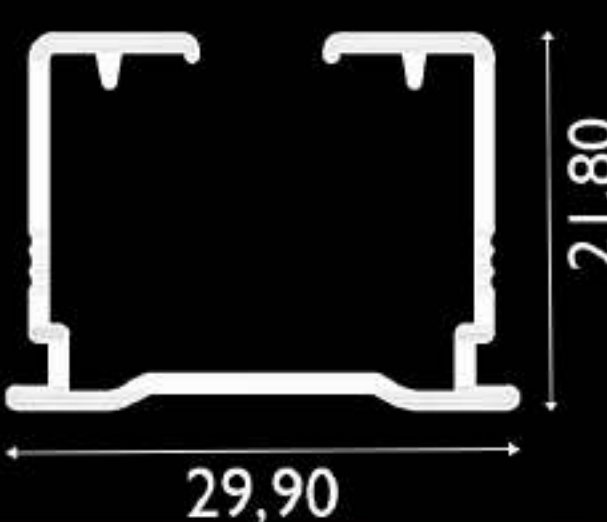

34704 ALÜMİNYUM RAY