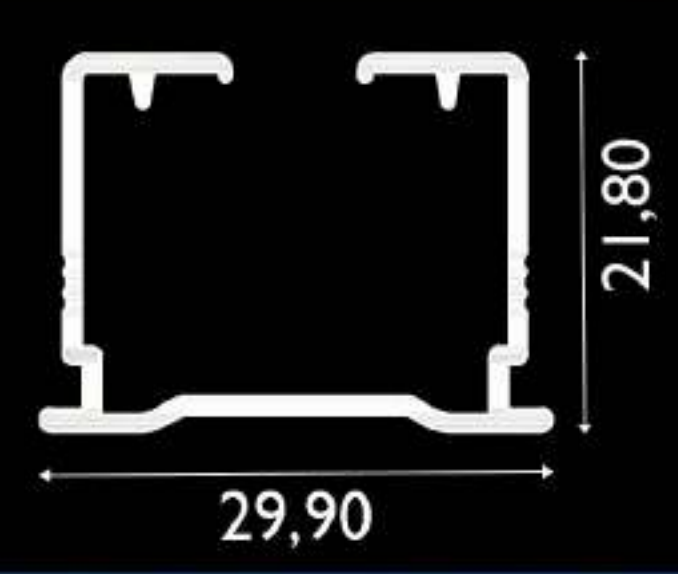

34704 ALÜMİNYUM RAY